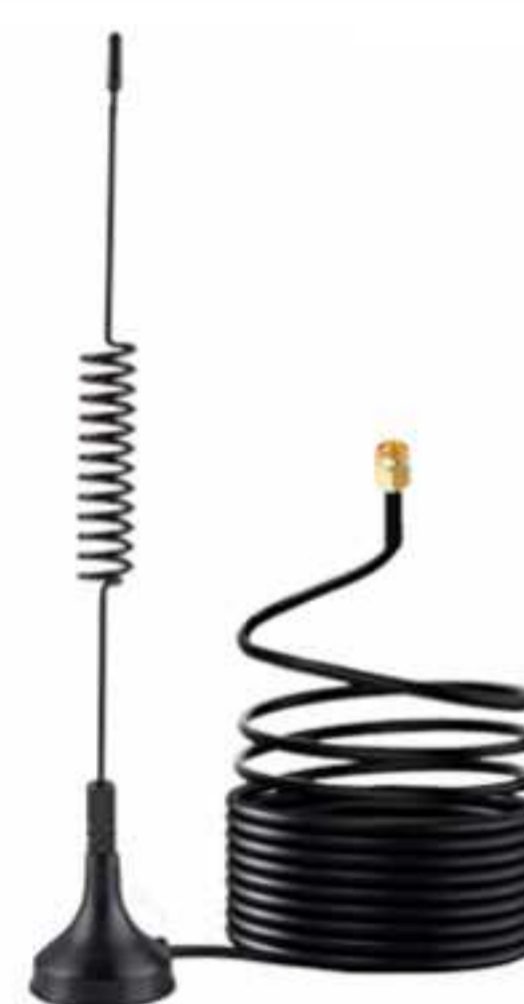

آنتن GSM
✓ متراژ سیم ۳ متر

120,000

1149

آنتن GSM
✓ متراژ سیم ۱/۵ متر

260,000

1157

میکروفن
✓ متراژ سیم ۲ متر

مصرف کننده